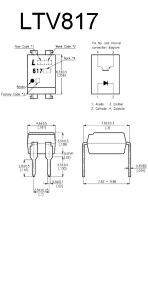

MODEL: ISO-450PP 4S

3DD209L

AUTOR : leo914