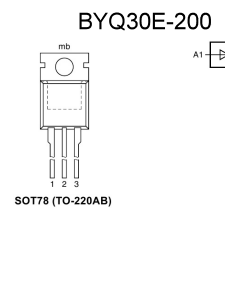

MODEL: ISO-450PP 4S

3DD209L

AUTOR : leo914