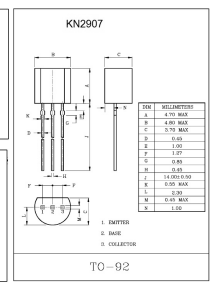

MODEL: ISO-450PP 4S

3DD209L

AUTOR : leo914