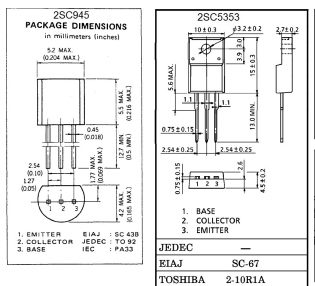

MODEL: ISO-450PP 4S

3DD209L

AUTOR : leo914