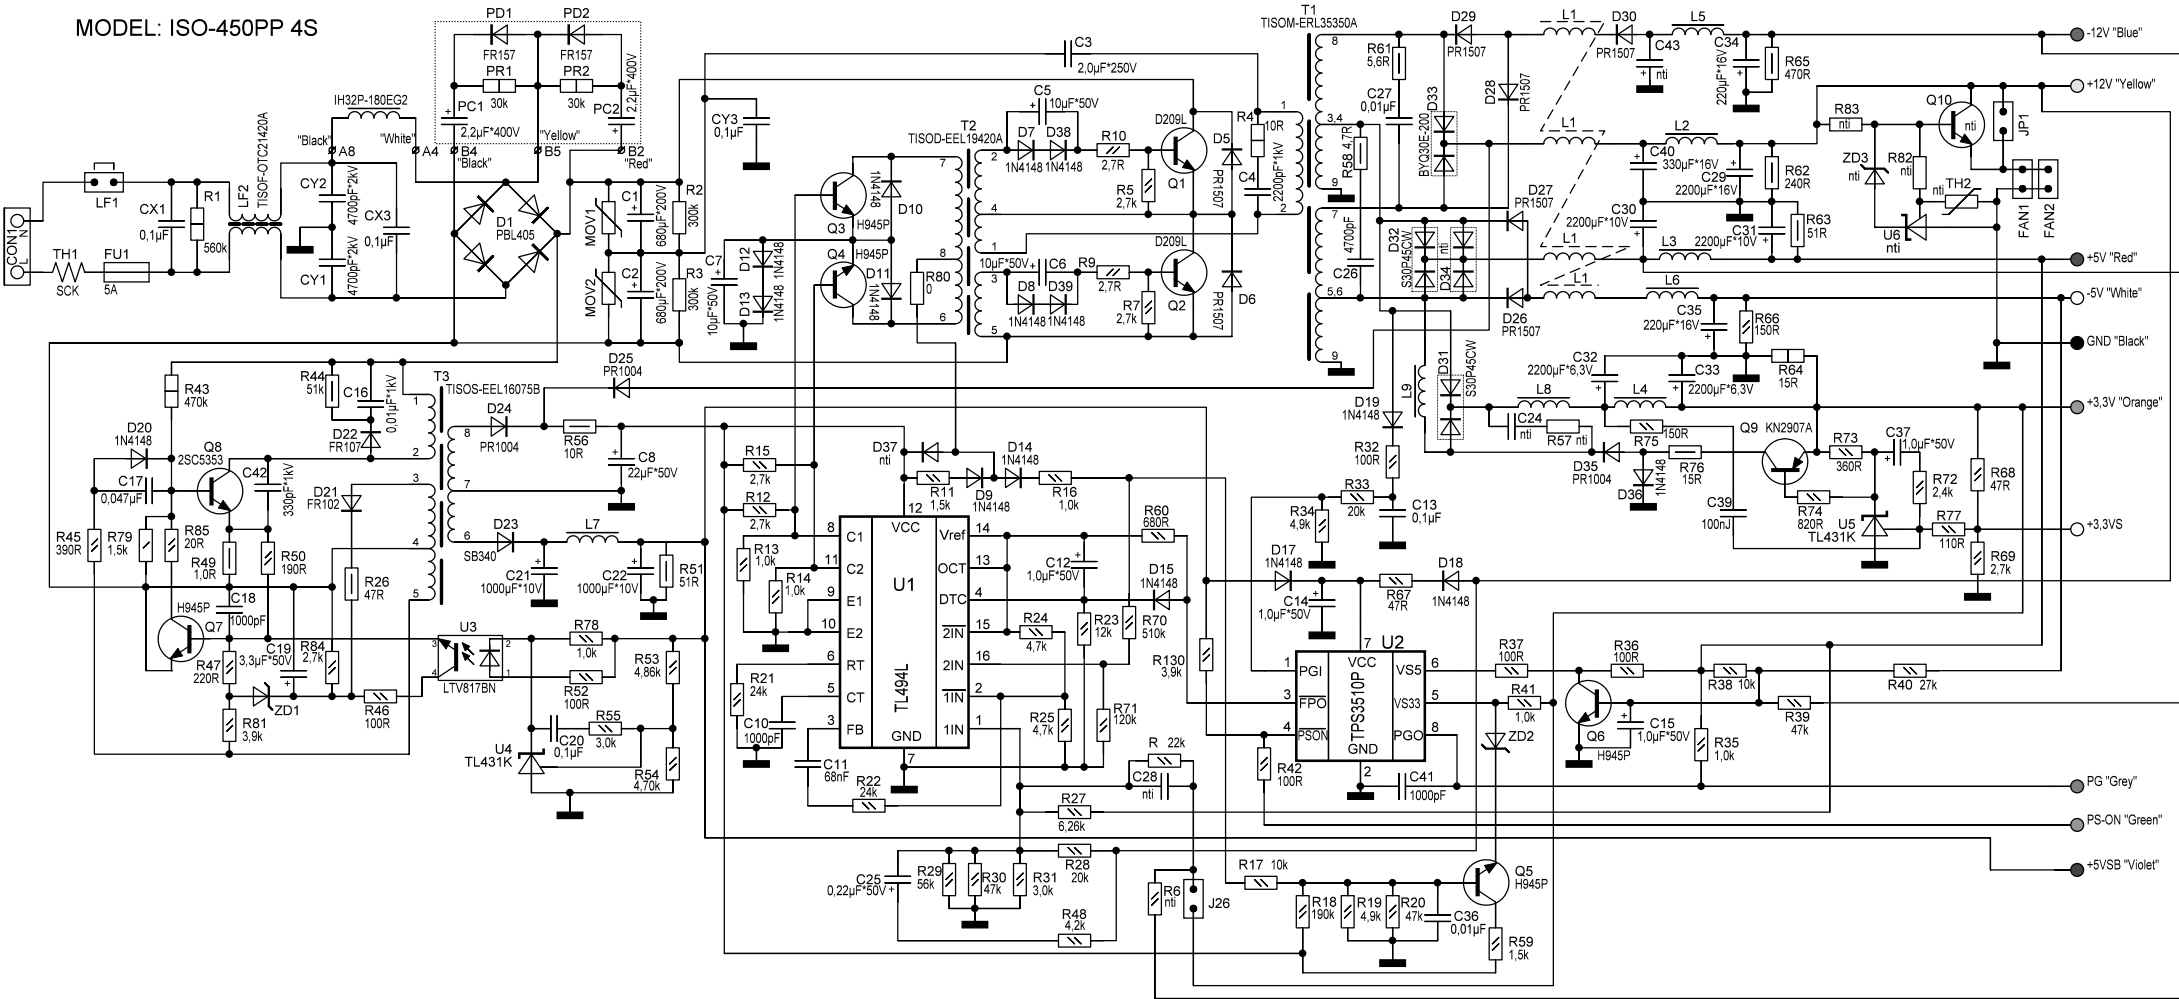

MODEL: ISO-450PP 4S

3DD209L

AUTOR : leo914