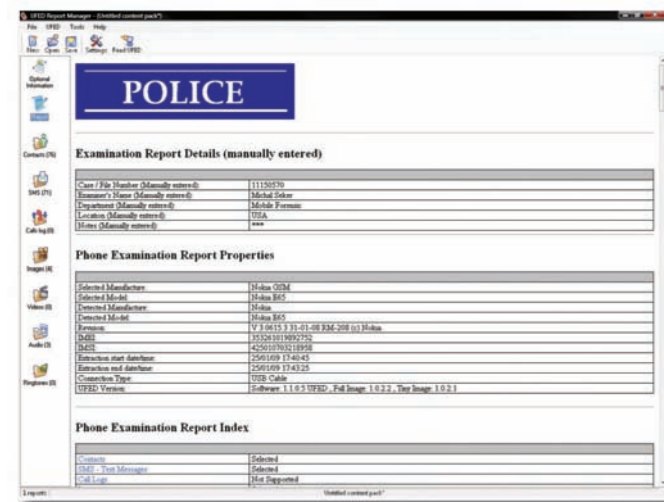

- **Полное извлечение таких данных мобильного телефона**, как телефонная книга, текстовые сообщения, фотографии, видеозаписи, журналы звонков (исходящих, входящих, пропущенных), звуковые файлы, ESN, IMEI, ICCID и IMSI и многое другое
- **Клонирование идентификатора SIM-карты** Анализ содержимого телефона без каких-либо сетевых операций и необходимости «взламывать» SIM-карту, заблокированную PIN-кодом
- **Возможность извлечения данных из более чем 1700 мобильных телефонов** Поддержка более 1700 моделей мобильных телефонов, включая интеллектуальные устройства Apple iPhone, Symbian, Microsoft Mobile, BlackBerry и Palm
- **Мобильная судебная лаборатория в полевых условиях** Портативное, быстрое и удобное в использовании устройство UFED повышенной защищенности работает от мощного аккумуляторного источника; в его комплект входят все принадлежности, необходимые для работы в самых суровых полевых условиях

## Надежность и полнота извлечения данных

UFED позволяет извлекать самые разнообразные данные исключительно в режиме "только для чтения":

- Журналы звонков (входящих, исходящих, пропущенных), включая удаленную т.е стертую историю звонков SIM-карты
- Телефонная книга
- Данные телефона (IMEI / ESN, номер телефона)
- ICCID и IMSI
- Текстовые сообщения (SMS), включая сообщения, удаленные с SIM-карты
- Фотографии и изображения
- Видео
- Звуковые записи
- Информация о местонахождении SIM-карты: TMSI, MCC, MNC, LAC