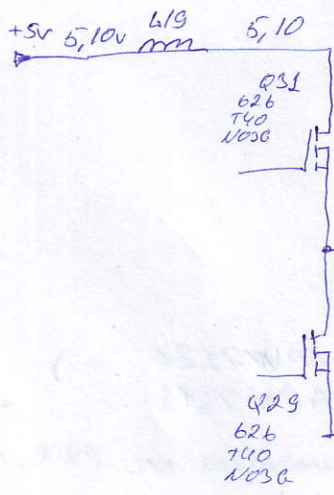

©протуба. Бое прораба
 L 468/1170 генер
 +12 524/72000

Итак

целер
 Comp. - 3 амв

Воткена электромити гуа прораба целер
 EC6 - 1000 x 6,3v - коп.
 EC33 - 100 x 16v - ген.
 EC41 } 100 x 6,3 - мит.
 EC52 }
 EC39 } 1000 x 10v - репр.
 EC43 }

102
 целер

	AP	PP
PWR	5,10	5,10
RESET	3,22	3,37