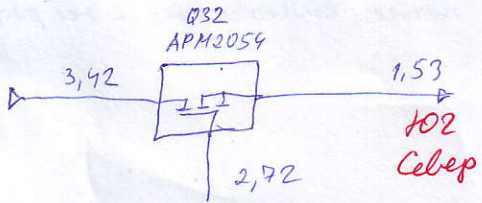

©протуба. Бое прораба
 L 468/1170 генер
 +12 524/72000

Итак

целер
 Comp. - 3 амв

Воткена электромити гуа прораба целер
 EC6 - 1000 x 6,3v - коп.
 EC33 - 100 x 16v - ген.
 EC41 } 100 x 6,3 - мит.
 EC52 }
 EC39 } 1000 x 10v - репр.
 EC43 }

102
 целер

	AP	PP
PWR	5,10	5,10
RESET	3,22	3,37