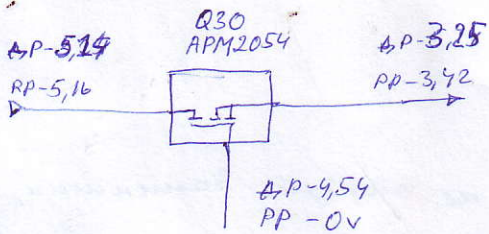

©протуба. Бое прораба
 L 468/1170 генер
 +12 524/72000

Итак

целер
 Comp. - 3 амв

Воткена электромити гуа прораба целер
 EC6 - 1000 x 6,3v - коп.
 EC33 - 100 x 16v - ген.
 EC41 } 100 x 6,3 - мит.
 EC52 }
 EC39 } 1000 x 10v - репр.
 EC43 }

102
 целер

	AP	PP
PWR	5,10	5,10
RESET	3,22	3,37