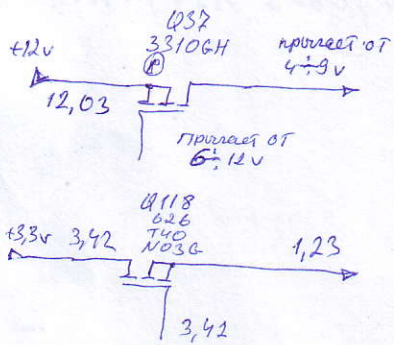

©протуба. Бое прораба
 L 468/1170 генер
 +12 524/72000

Итак

целер
 Comp. - 3 амв

Воткена электромити гуа прораба целер
 EC6 - 1000 x 6,3v - коп.
 EC33 - 100 x 16v - ген.
 EC41 } 100 x 6,3 - мит.
 EC52 }
 EC39 } 1000 x 10v - репр.
 EC43 }

102
 целер

	AP	PP
PWR	5,10	5,10
RESET	3,22	3,37