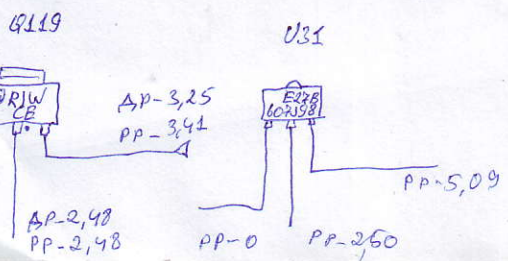

©протуба. Бое прораба
 L 468/1170 генер
 +12 524/72000

Итак

целер
 Comp. - 3 амв

Воткена электромити гуа прораба целер
 EC6 - 1000 x 6,3v - коп.
 EC33 - 100 x 16v - ген.
 EC41 } 100 x 6,3 - мит.
 EC52 }
 EC39 } 1000 x 10v - репр.
 EC43 }

102
 целер

	AP	PP
PWR	5,10	5,10
RESET	3,22	3,37