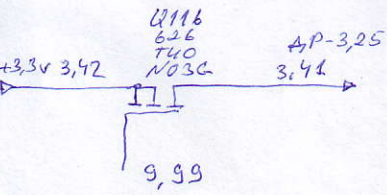

©протуба. Бое прораба
 L 468/1170 генер
 +12 524/72000

Итак

целер
 Comp. - 3 амв

Воткена электромити гуа прораба целер
 EC6 - 1000 x 6,3v - коп.
 EC33 - 100 x 16v - ген.
 EC41 } 100 x 6,3 - мит.
 EC52 }
 EC39 } 1000 x 10v - репр.
 EC43 }

102
 целер

	AP	PP
PWR	5,10	5,10
RESET	3,22	3,37