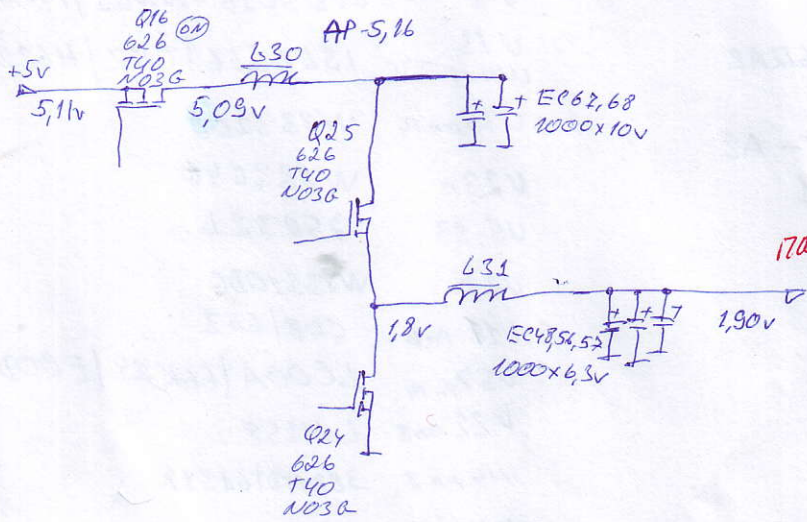

©протуба. Бое прораба
 L 468/1170 генер
 +12 524/72000

Итак

целер
 Comp. - 3 амв

Воткена электромити гуа прораба целер
 EC6 - 1000 x 6,3v - коп.
 EC33 - 100 x 16v - ген.
 EC41 } 100 x 6,3 - мит.
 EC52 }
 EC39 } 1000 x 10v - репр.
 EC43 }

102
 целер

	AP	PP
PWR	5,10	5,10
RESET	3,22	3,37