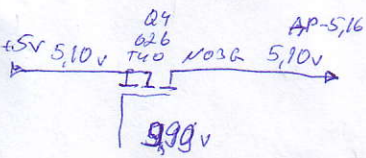

©протуба. Бое прораба
 L 468/1170 генер
 +12 524/72000

Итак

целер
 Comp. - 3 амв

Воткена электромити гуа прораба целер
 EC6 - 1000 x 6,3v - коп.
 EC33 - 100 x 16v - ген.
 EC41 } 100 x 6,3 - мит.
 EC52 }
 EC39 } 1000 x 10v - репр.
 EC43 }

102
 целер

	AP	PP
PWR	5,10	5,10
RESET	3,22	3,37