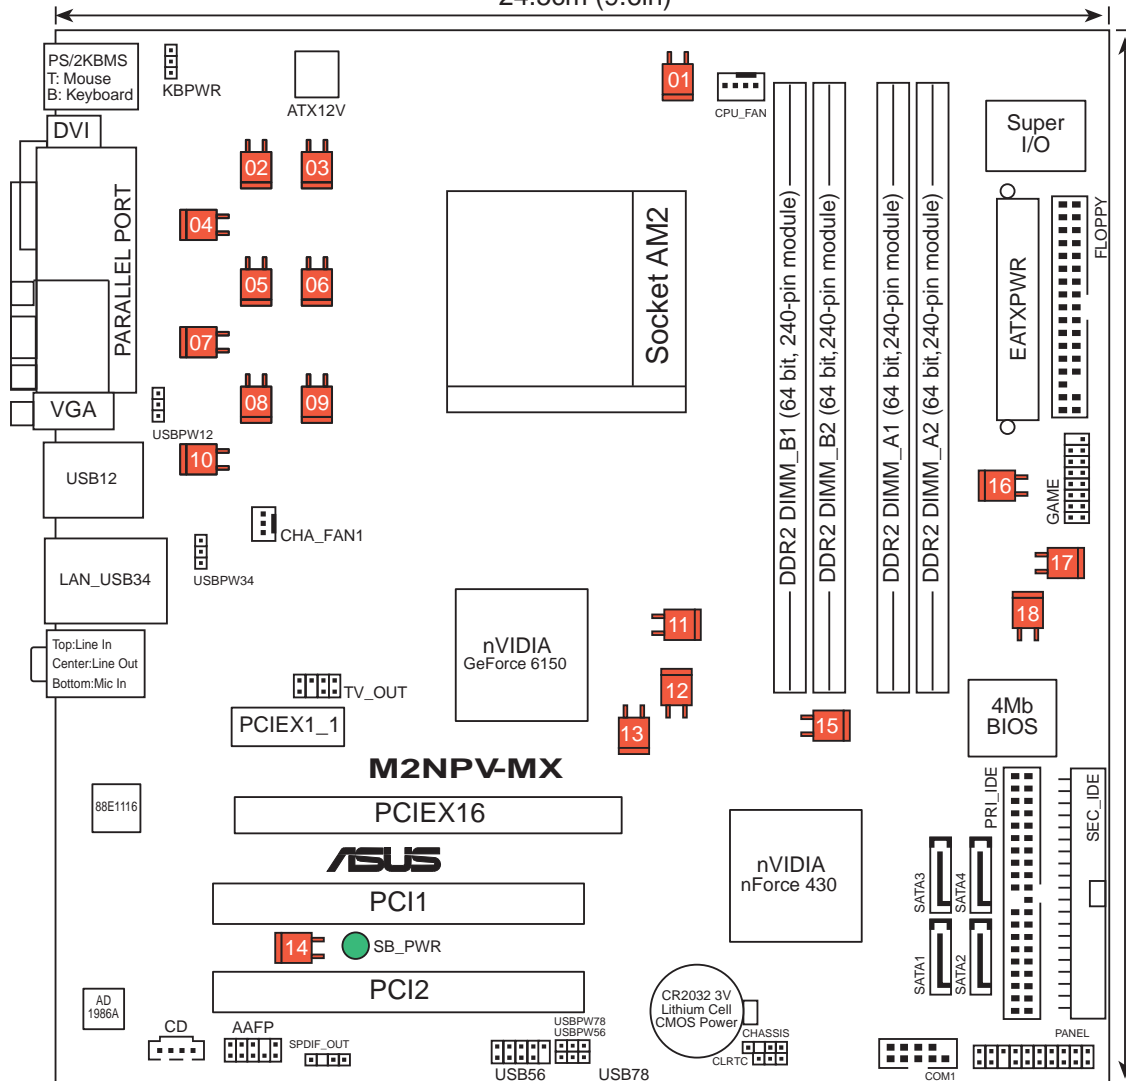

ASUS M2NPV-MX

Drain / Gate / Source

24.5cm (9.6in)

24.5cm (9.6in)

PWR_ON	4,93
RST	3,34
01)	12,27 / 2,48 / 12,28
02)	12,27 / 0 / 0
03)	12,27 / 0 / 0
04)	12,27 / 11,83 / 12,27
05)	12,27 / 0 / 0
06)	12,27 / 0 / 0
07)	12,27 / 12,27 / 12,27
08)	12,27 / 0 / 0
09)	12,27 / 0 / 0
10)	12,27 / 11,83 / 12,27
11)	1,8 / 0,62 / 0,01
12)	1,8 / 3,05 / 1,5
13)	1,5 / 2,74 / 1,22
14)	3,38 / 2,14 / 4,98
15)	1,8 / 2,84 / 1,52
16)	5,10 / 12,17 / 5,12
17)	5,10 / 5,62 / 1,8
18)	1,8 / 7,02 / 0