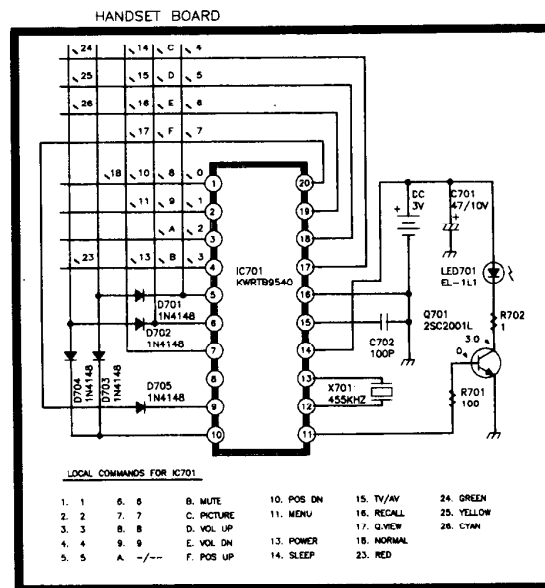

" " AUDIO SIGNAL FLOW
 " " VIDEO & INCLUDE VIDEO(SUCH AS: VIF) SIGNAL FLOW

WAVEFORM

RTV servis Horvat
 Tel: ++385-31-856-637
 Tel/fax: ++385-31-856-139
 Mob: 098-788-319
www.rtv-horvat-dj.hr

- LOCAL COMMANDS FOR IC701
- | | | | | | | |
|------|---------|-------------|------------|-------------|------------|----------|
| 0. 0 | 8. 6 | C. PICTURE | 13. POWER | 19. TEXT | 20. CANCEL | 26. CYAN |
| 1. 1 | 7. 7 | D. VOL. UP | 14. SLEEP | 18. MIX | 21. BROWSE | |
| 2. 2 | 8. 8 | E. VOL. DN | 15. TV/AV | 1C. HOLD | 22. EXP | |
| 3. 3 | 9. 9 | F. POS. UP | 16. RECALL | 1D. INDEX | 23. RED | |
| 4. 4 | A. -/-- | 10. POS. DN | 17. Q.VIEW | 1E. REVEAL | 24. GREEN | |
| 5. 5 | B. MUTE | 11. MENU | 18. NORMAL | 1F. SUBPAGE | 25. YELLOW | |

"➔" AUDIO SIGNAL FLOW
 "➔" VIDEO & INCLUDE VIDEO(SUCH AS: VIF) SIGNAL FLOW

ANALOG AFT BOARD

RTV servis Horvat
 Tel: ++385-31-856-637
 Tel/fax: ++385-31-856-139
 Mob: 098-788-319
www.rtv-horvat-dj.hr