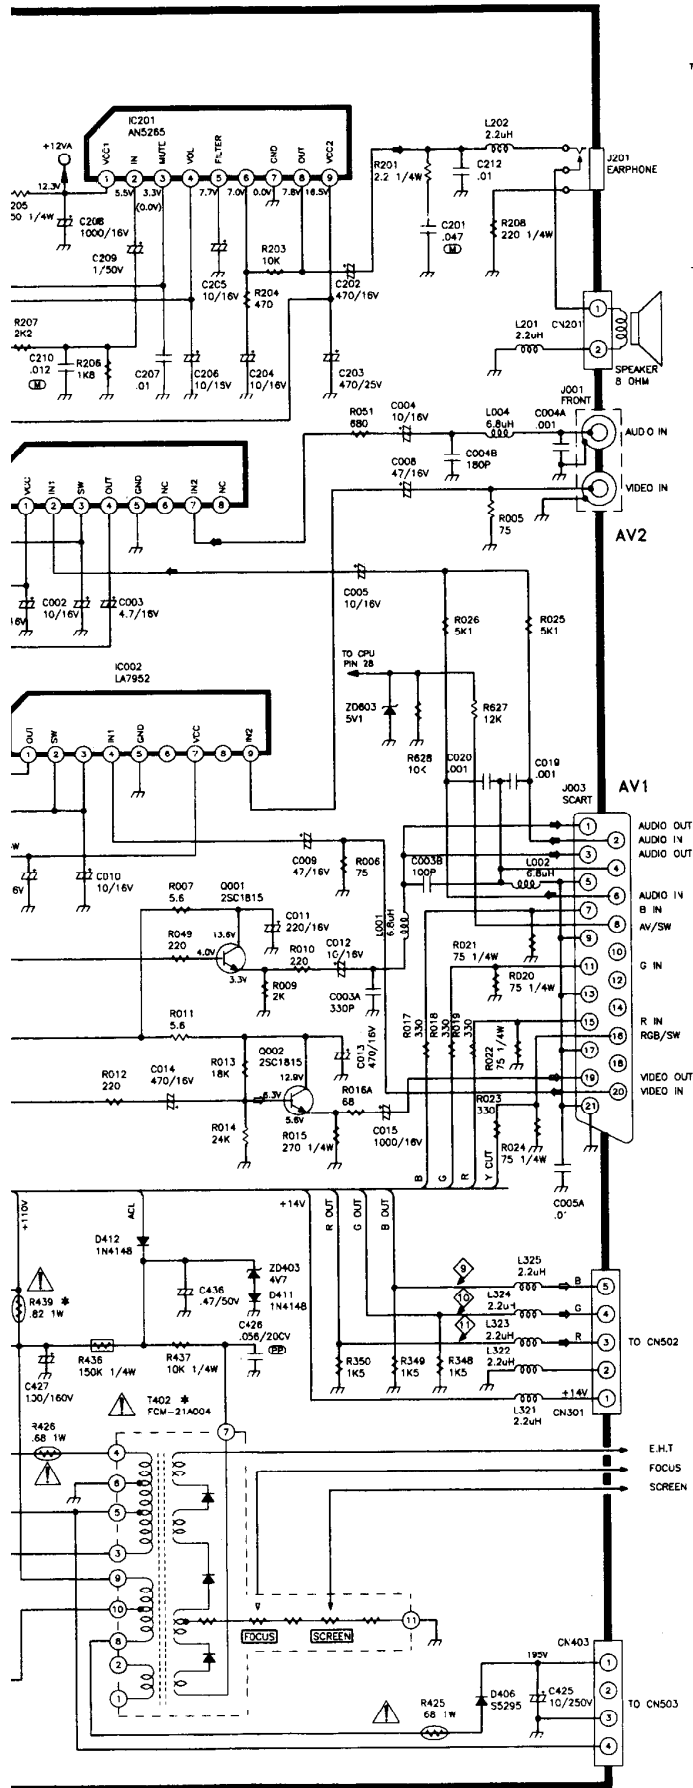

" " AUDIO SIGNAL FLOW
 " " VIDEO & INCLUDE VIDEO(SUCH AS: VIF) SIGNAL FLOW

WAVEFORM

RTV servis Horvat
 Tel: ++385-31-856-637
 Tel/fax: ++385-31-856-139
 Mob: 098-788-319
www.rtv-horvat-dj.hr

- LOCAL COMMANDS FOR IC701
- | | | | | | | |
|------|---------|-------------|------------|-------------|------------|----------|
| 0. 0 | 8. 6 | C. PICTURE | 13. POWER | 19. TEXT | 20. CANCEL | 26. CYAN |
| 1. 1 | 7. 7 | D. VOL. UP | 14. SLEEP | 18. MIX | 21. BROWSE | |
| 2. 2 | 8. 8 | E. VOL. DN | 15. TV/AV | 1C. HOLD | 22. EXP | |
| 3. 3 | 9. 9 | F. POS. UP | 16. RECALL | 1D. INDEX | 23. RED | |
| 4. 4 | A. -/-- | 10. POS. DN | 17. Q.VIEW | 1E. REVEAL | 24. GREEN | |
| 5. 5 | B. MUTE | 11. MENU | 18. NORMAL | 1F. SUBPAGE | 25. YELLOW | |

"➔" AUDIO SIGNAL FLOW
 "➔" VIDEO & INCLUDE VIDEO(SUCH AS: VIF) SIGNAL FLOW

ANALOG AFT BOARD

RTV servis Horvat
 Tel: ++385-31-856-637
 Tel/fax: ++385-31-856-139
 Mob: 098-788-319
www.rtv-horvat-dj.hr