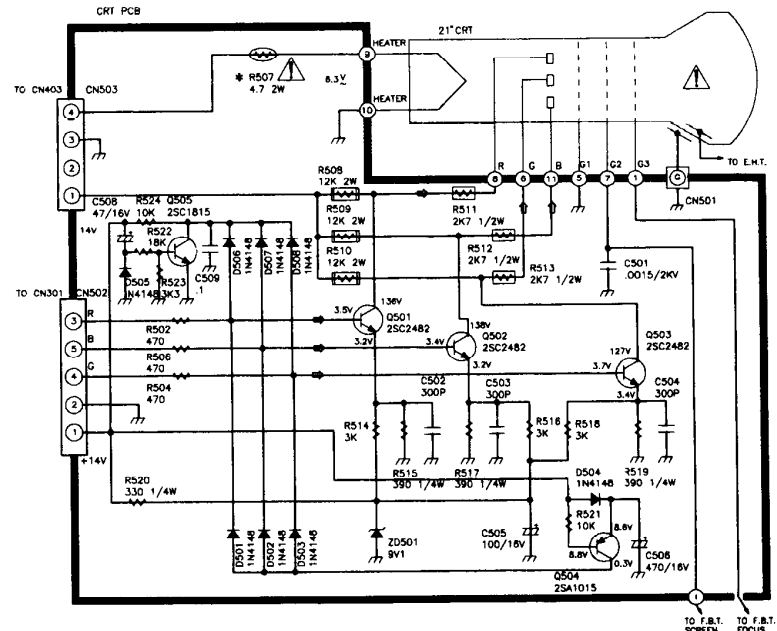

" " AUDIO SIGNAL FLOW
 " " VIDEO & INCLUDE VIDEO(SUCH AS: VIF) SIGNAL FLOW

WAVEFORM

RTV servis Horvat
 Tel: ++385-31-856-637
 Tel/fax: ++385-31-856-139
 Mob: 098-788-319
www.rtv-horvat-dj.hr

- LOCAL COMMANDS FOR IC701
- | | | | | | | |
|------|---------|-------------|------------|-------------|------------|----------|
| 0. 0 | 8. 6 | C. PICTURE | 13. POWER | 19. TEXT | 20. CANCEL | 26. CYAN |
| 1. 1 | 7. 7 | D. VOL. UP | 14. SLEEP | 18. MIX | 21. BROWSE | |
| 2. 2 | 8. 8 | E. VOL. DN | 15. TV/AV | 1C. HOLD | 22. EXP | |
| 3. 3 | 9. 9 | F. POS. UP | 16. RECALL | 1D. INDEX | 23. RED | |
| 4. 4 | A. -/-- | 10. POS. DN | 17. Q.VIEW | 1E. REVEAL | 24. GREEN | |
| 5. 5 | B. MUTE | 11. MENU | 18. NORMAL | 1F. SUBPAGE | 25. YELLOW | |

"➔" AUDIO SIGNAL FLOW
 "➔" VIDEO & INCLUDE VIDEO(SUCH AS: VIF) SIGNAL FLOW

ANALOG AFT BOARD

RTV servis Horvat
 Tel: ++385-31-856-637
 Tel/fax: ++385-31-856-139
 Mob: 098-788-319
www.rtv-horvat-dj.hr