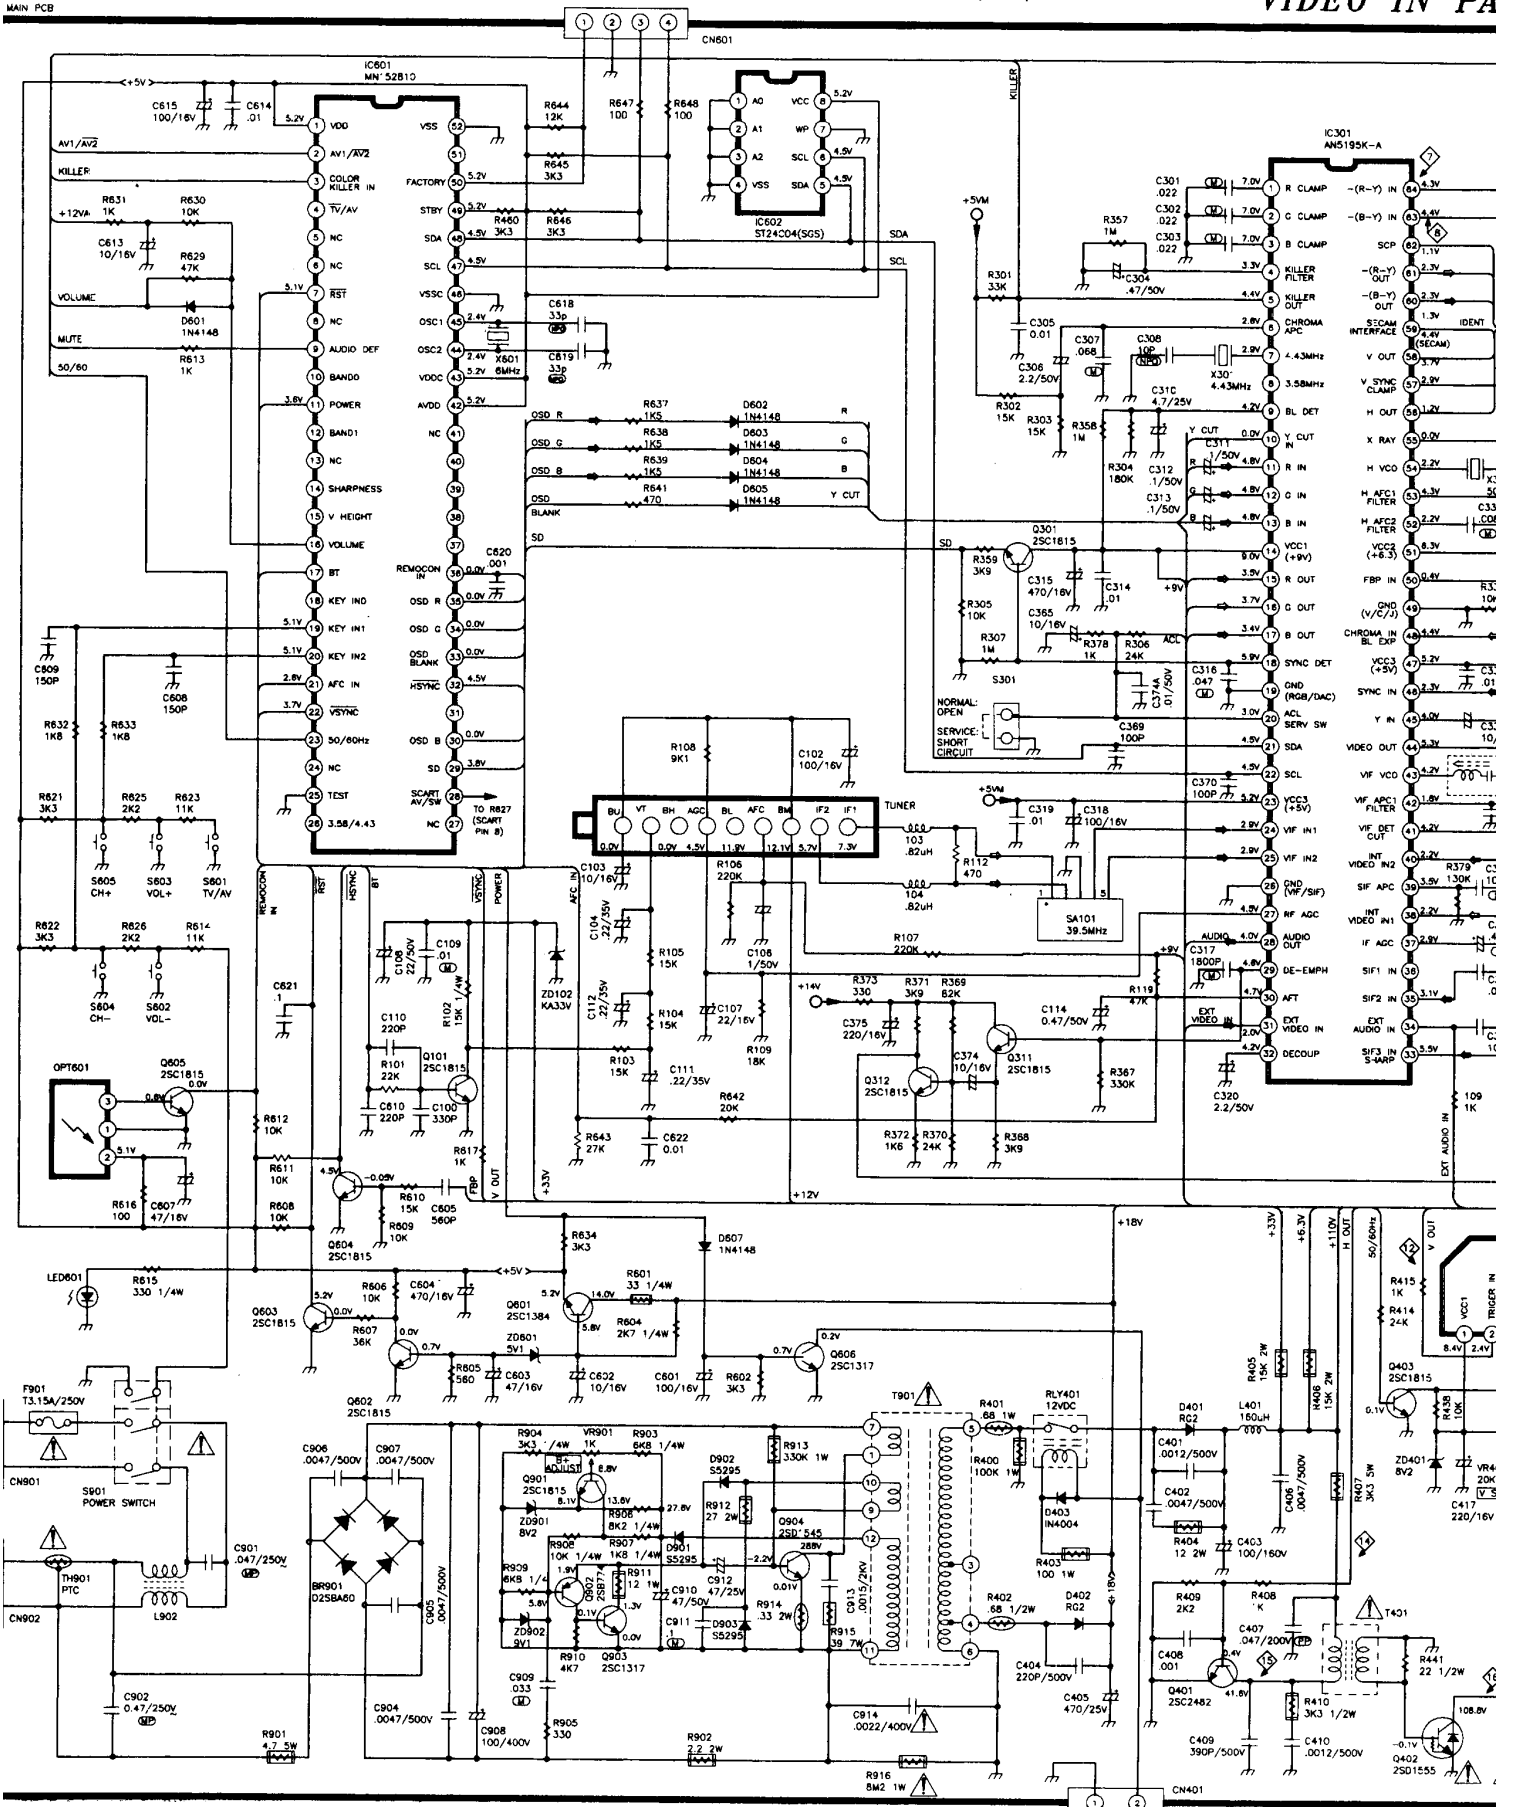

" " AUDIO SIGNAL FLOW
 " " VIDEO & INCLUDE VIDEO(SUCH AS: VIF) SIGNAL FLOW

WAVEFORM

RTV servis Horvat
 Tel: ++385-31-856-637
 Tel/fax: ++385-31-856-139
 Mob: 098-788-319
www.rtv-horvat-dj.hr

- LOCAL COMMANDS FOR IC701
- | | | | | | | |
|------|---------|-------------|------------|-------------|------------|----------|
| 0. 0 | 8. 6 | C. PICTURE | 13. POWER | 19. TEXT | 20. CANCEL | 26. CYAN |
| 1. 1 | 7. 7 | D. VOL. UP | 14. SLEEP | 18. MIX | 21. BROWSE | |
| 2. 2 | 8. 8 | E. VOL. DN | 15. TV/AV | 1C. HOLD | 22. EXP | |
| 3. 3 | 9. 9 | F. POS. UP | 16. RECALL | 1D. INDEX | 23. RED | |
| 4. 4 | A. -/-- | 10. POS. DN | 17. Q.VIEW | 1E. REVEAL | 24. GREEN | |
| 5. 5 | B. MUTE | 11. MENU | 18. NORMAL | 1F. SUBPAGE | 25. YELLOW | |

"➔" AUDIO SIGNAL FLOW
 "➔" VIDEO & INCLUDE VIDEO(SUCH AS: VIF) SIGNAL FLOW

ANALOG AFT BOARD

RTV servis Horvat
 Tel: ++385-31-856-637
 Tel/fax: ++385-31-856-139
 Mob: 098-788-319
www.rtv-horvat-dj.hr