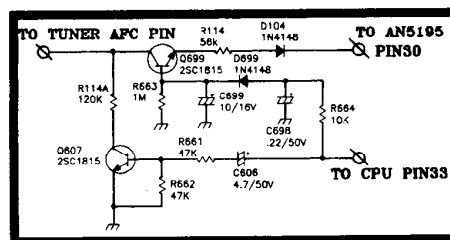

" " AUDIO SIGNAL FLOW
 " " VIDEO & INCLUDE VIDEO(SUCH AS: VIF) SIGNAL FLOW

WAVEFORM

RTV servis Horvat
 Tel: ++385-31-856-637
 Tel/fax: ++385-31-856-139
 Mob: 098-788-319
www.rtv-horvat-dj.hr

- LOCAL COMMANDS FOR IC701
- | | | | | | | |
|------|---------|-------------|------------|-------------|------------|----------|
| 0. 0 | 8. 6 | C. PICTURE | 13. POWER | 19. TEXT | 20. CANCEL | 26. CYAN |
| 1. 1 | 7. 7 | D. VOL. UP | 14. SLEEP | 18. MIX | 21. BROWSE | |
| 2. 2 | 8. 8 | E. VOL. DN | 15. TV/AV | 1C. HOLD | 22. EXP | |
| 3. 3 | 9. 9 | F. POS. UP | 16. RECALL | 1D. INDEX | 23. RED | |
| 4. 4 | A. -/-- | 10. POS. DN | 17. Q.VIEW | 1E. REVEAL | 24. GREEN | |
| 5. 5 | B. MUTE | 11. MENU | 18. NORMAL | 1F. SUBPAGE | 25. YELLOW | |

"➔" AUDIO SIGNAL FLOW
 "➔" VIDEO & INCLUDE VIDEO(SUCH AS: VIF) SIGNAL FLOW

ANALOG AFT BOARD

RTV servis Horvat
 Tel: ++385-31-856-637
 Tel/fax: ++385-31-856-139
 Mob: 098-788-319
www.rtv-horvat-dj.hr