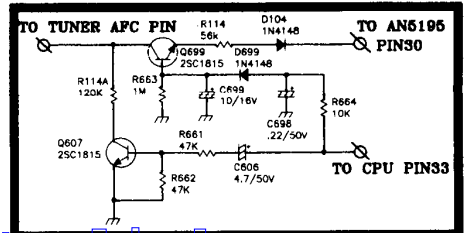

" " AUDIO SIGNAL FLOW
 " " VIDEO & INCLUDE VIDEO(SUCH AS: VIF) SIGNAL FLOW

WAVEFORM

RTV servis Horvat
 Tel: ++385-31-856-637
 Tel/fax: ++385-31-856-139
 Mob: 098-788-319
www.rtv-horvat-dj.hr

- LOCAL COMMANDS FOR IC701
- | | | | | | | |
|------|---------|-------------|------------|-------------|------------|----------|
| 0. 0 | 8. 6 | C. PICTURE | 13. POWER | 19. TEXT | 20. CANCEL | 26. CYAN |
| 1. 1 | 7. 7 | D. VOL. UP | 14. SLEEP | 18. MIX | 21. BROWSE | |
| 2. 2 | 8. 8 | E. VOL. DN | 15. TV/AV | 1C. HOLD | 22. EXP | |
| 3. 3 | 9. 9 | F. POS. UP | 16. RECALL | 1D. INDEX | 23. RED | |
| 4. 4 | A. -/-- | 10. POS. DN | 17. Q.VIEW | 1E. REVEAL | 24. GREEN | |
| 5. 5 | B. MUTE | 11. MENU | 18. NORMAL | 1F. SUBPAGE | 25. YELLOW | |

"➔" AUDIO SIGNAL FLOW
 "➔" VIDEO & INCLUDE VIDEO(SUCH AS: VIF) SIGNAL FLOW

ANALOG AFT BOARD

RTV servis Horvat
 Tel: ++385-31-856-637
 Tel/fax: ++385-31-856-139
 Mob: 098-788-319
www.rtv-horvat-dj.hr