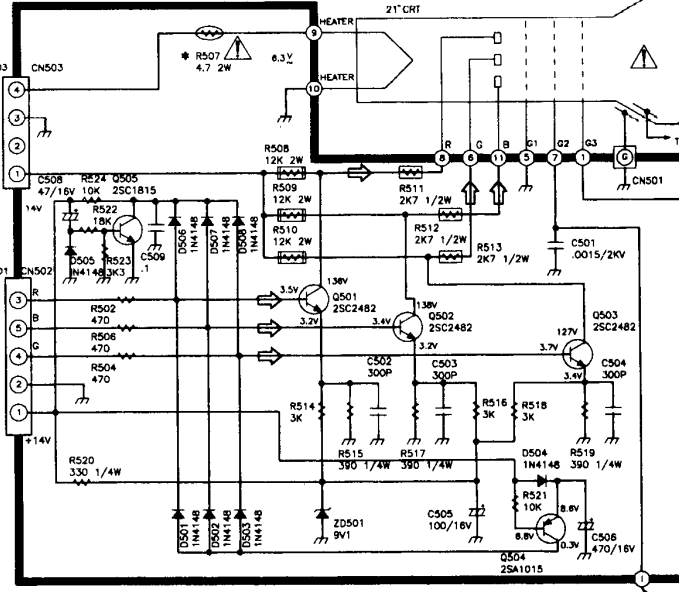

" " AUDIO SIGNAL FLOW
 " " VIDEO & INCLUDE VIDEO(SUCH AS: VIF) SIGNAL FLOW

WAVEFORM

RTV servis Horvat
 Tel: ++385-31-856-637
 Tel/fax: ++385-31-856-139
 Mob: 098-788-319
www.rtv-horvat-dj.hr

- LOCAL COMMANDS FOR IC701
- | | | | | | | |
|------|---------|-------------|------------|-------------|------------|----------|
| 0. 0 | 8. 6 | C. PICTURE | 13. POWER | 19. TEXT | 20. CANCEL | 26. CYAN |
| 1. 1 | 7. 7 | D. VOL. UP | 14. SLEEP | 18. MIX | 21. BROWSE | |
| 2. 2 | 8. 8 | E. VOL. DN | 15. TV/AV | 1C. HOLD | 22. EXP | |
| 3. 3 | 9. 9 | F. POS. UP | 16. RECALL | 1D. INDEX | 23. RED | |
| 4. 4 | A. -/-- | 10. POS. DN | 17. Q.VIEW | 1E. REVEAL | 24. GREEN | |
| 5. 5 | B. MUTE | 11. MENU | 18. NORMAL | 1F. SUBPAGE | 25. YELLOW | |

"➔" AUDIO SIGNAL FLOW
 "➔" VIDEO & INCLUDE VIDEO(SUCH AS: VIF) SIGNAL FLOW

ANALOG AFT BOARD

RTV servis Horvat
 Tel: ++385-31-856-637
 Tel/fax: ++385-31-856-139
 Mob: 098-788-319
www.rtv-horvat-dj.hr