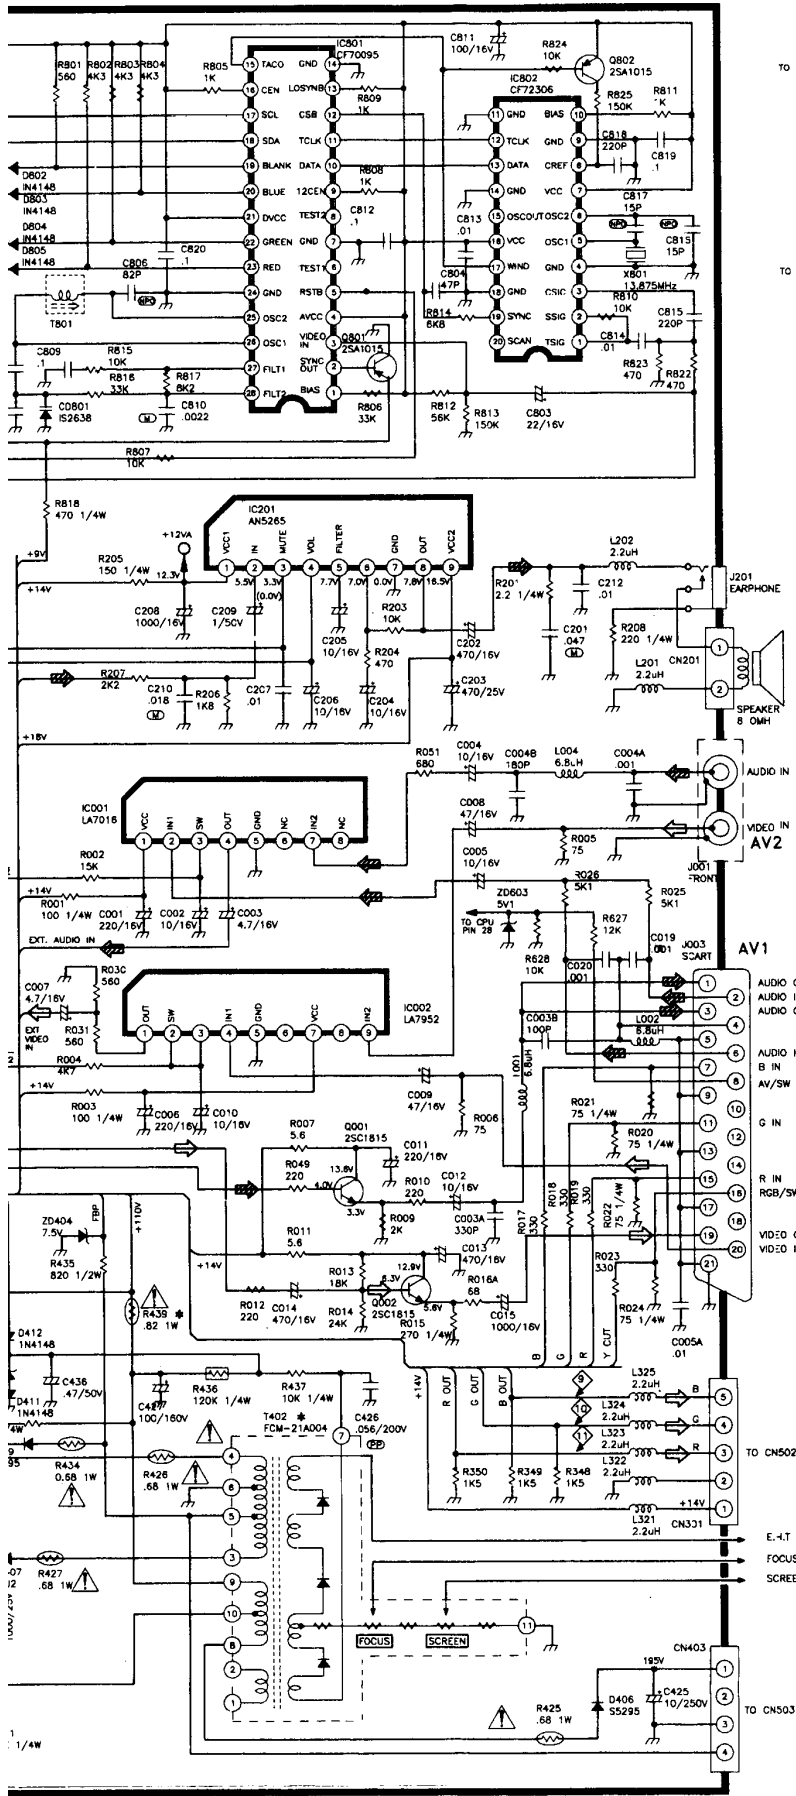

" " AUDIO SIGNAL FLOW
 " " VIDEO & INCLUDE VIDEO(SUCH AS: VIF) SIGNAL FLOW

WAVEFORM

RTV servis Horvat
 Tel: ++385-31-856-637
 Tel/fax: ++385-31-856-139
 Mob: 098-788-319
www.rtv-horvat-dj.hr

- LOCAL COMMANDS FOR IC701
- | | | | | | | |
|------|---------|-------------|------------|-------------|------------|----------|
| 0. 0 | 8. 6 | C. PICTURE | 13. POWER | 19. TEXT | 20. CANCEL | 26. CYAN |
| 1. 1 | 7. 7 | D. VOL. UP | 14. SLEEP | 18. MIX | 21. BROWSE | |
| 2. 2 | 8. 8 | E. VOL. DN | 15. TV/AV | 1C. HOLD | 22. EXP | |
| 3. 3 | 9. 9 | F. POS. UP | 16. RECALL | 1D. INDEX | 23. RED | |
| 4. 4 | A. -/-- | 10. POS. DN | 17. Q.VIEW | 1E. REVEAL | 24. GREEN | |
| 5. 5 | B. MUTE | 11. MENU | 18. NORMAL | 1F. SUBPAGE | 25. YELLOW | |

"➔" AUDIO SIGNAL FLOW
 "➔" VIDEO & INCLUDE VIDEO(SUCH AS: VIF) SIGNAL FLOW

ANALOG AFT BOARD

RTV servis Horvat
 Tel: ++385-31-856-637
 Tel/fax: ++385-31-856-139
 Mob: 098-788-319
www.rtv-horvat-dj.hr