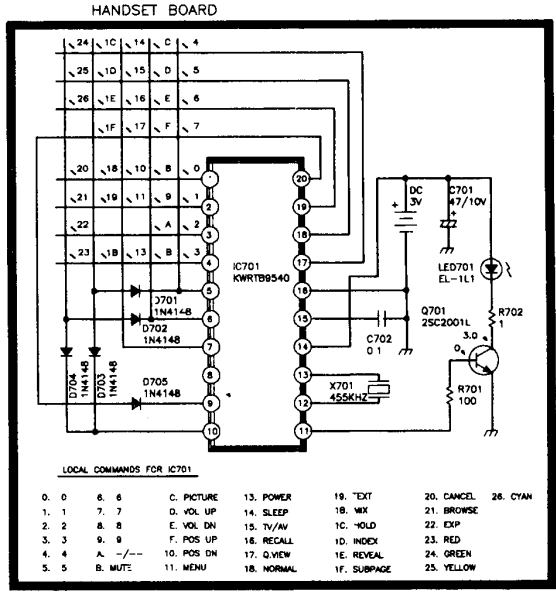

" " AUDIO SIGNAL FLOW
 " " VIDEO & INCLUDE VIDEO(SUCH AS: VIF) SIGNAL FLOW

WAVEFORM

RTV servis Horvat
 Tel: ++385-31-856-637
 Tel/fax: ++385-31-856-139
 Mob: 098-788-319
www.rtv-horvat-dj.hr

- LOCAL COMMANDS FOR IC701
- | | | | | | | |
|------|---------|-------------|------------|-------------|------------|----------|
| 0. 0 | 8. 6 | C. PICTURE | 13. POWER | 19. TEXT | 20. CANCEL | 26. CYAN |
| 1. 1 | 7. 7 | D. VOL. UP | 14. SLEEP | 18. MIX | 21. BROWSE | |
| 2. 2 | 8. 8 | E. VOL. DN | 15. TV/AV | 1C. HOLD | 22. EXP | |
| 3. 3 | 9. 9 | F. POS. UP | 16. RECALL | 1D. INDEX | 23. RED | |
| 4. 4 | A. -/-- | 10. POS. DN | 17. Q.VIEW | 1E. REVEAL | 24. GREEN | |
| 5. 5 | B. MUTE | 11. MENU | 18. NORMAL | 1F. SUBPAGE | 25. YELLOW | |

"➔" AUDIO SIGNAL FLOW
 "➔" VIDEO & INCLUDE VIDEO(SUCH AS: VIF) SIGNAL FLOW

ANALOG AFT BOARD

RTV servis Horvat
 Tel: ++385-31-856-637
 Tel/fax: ++385-31-856-139
 Mob: 098-788-319
www.rtv-horvat-dj.hr