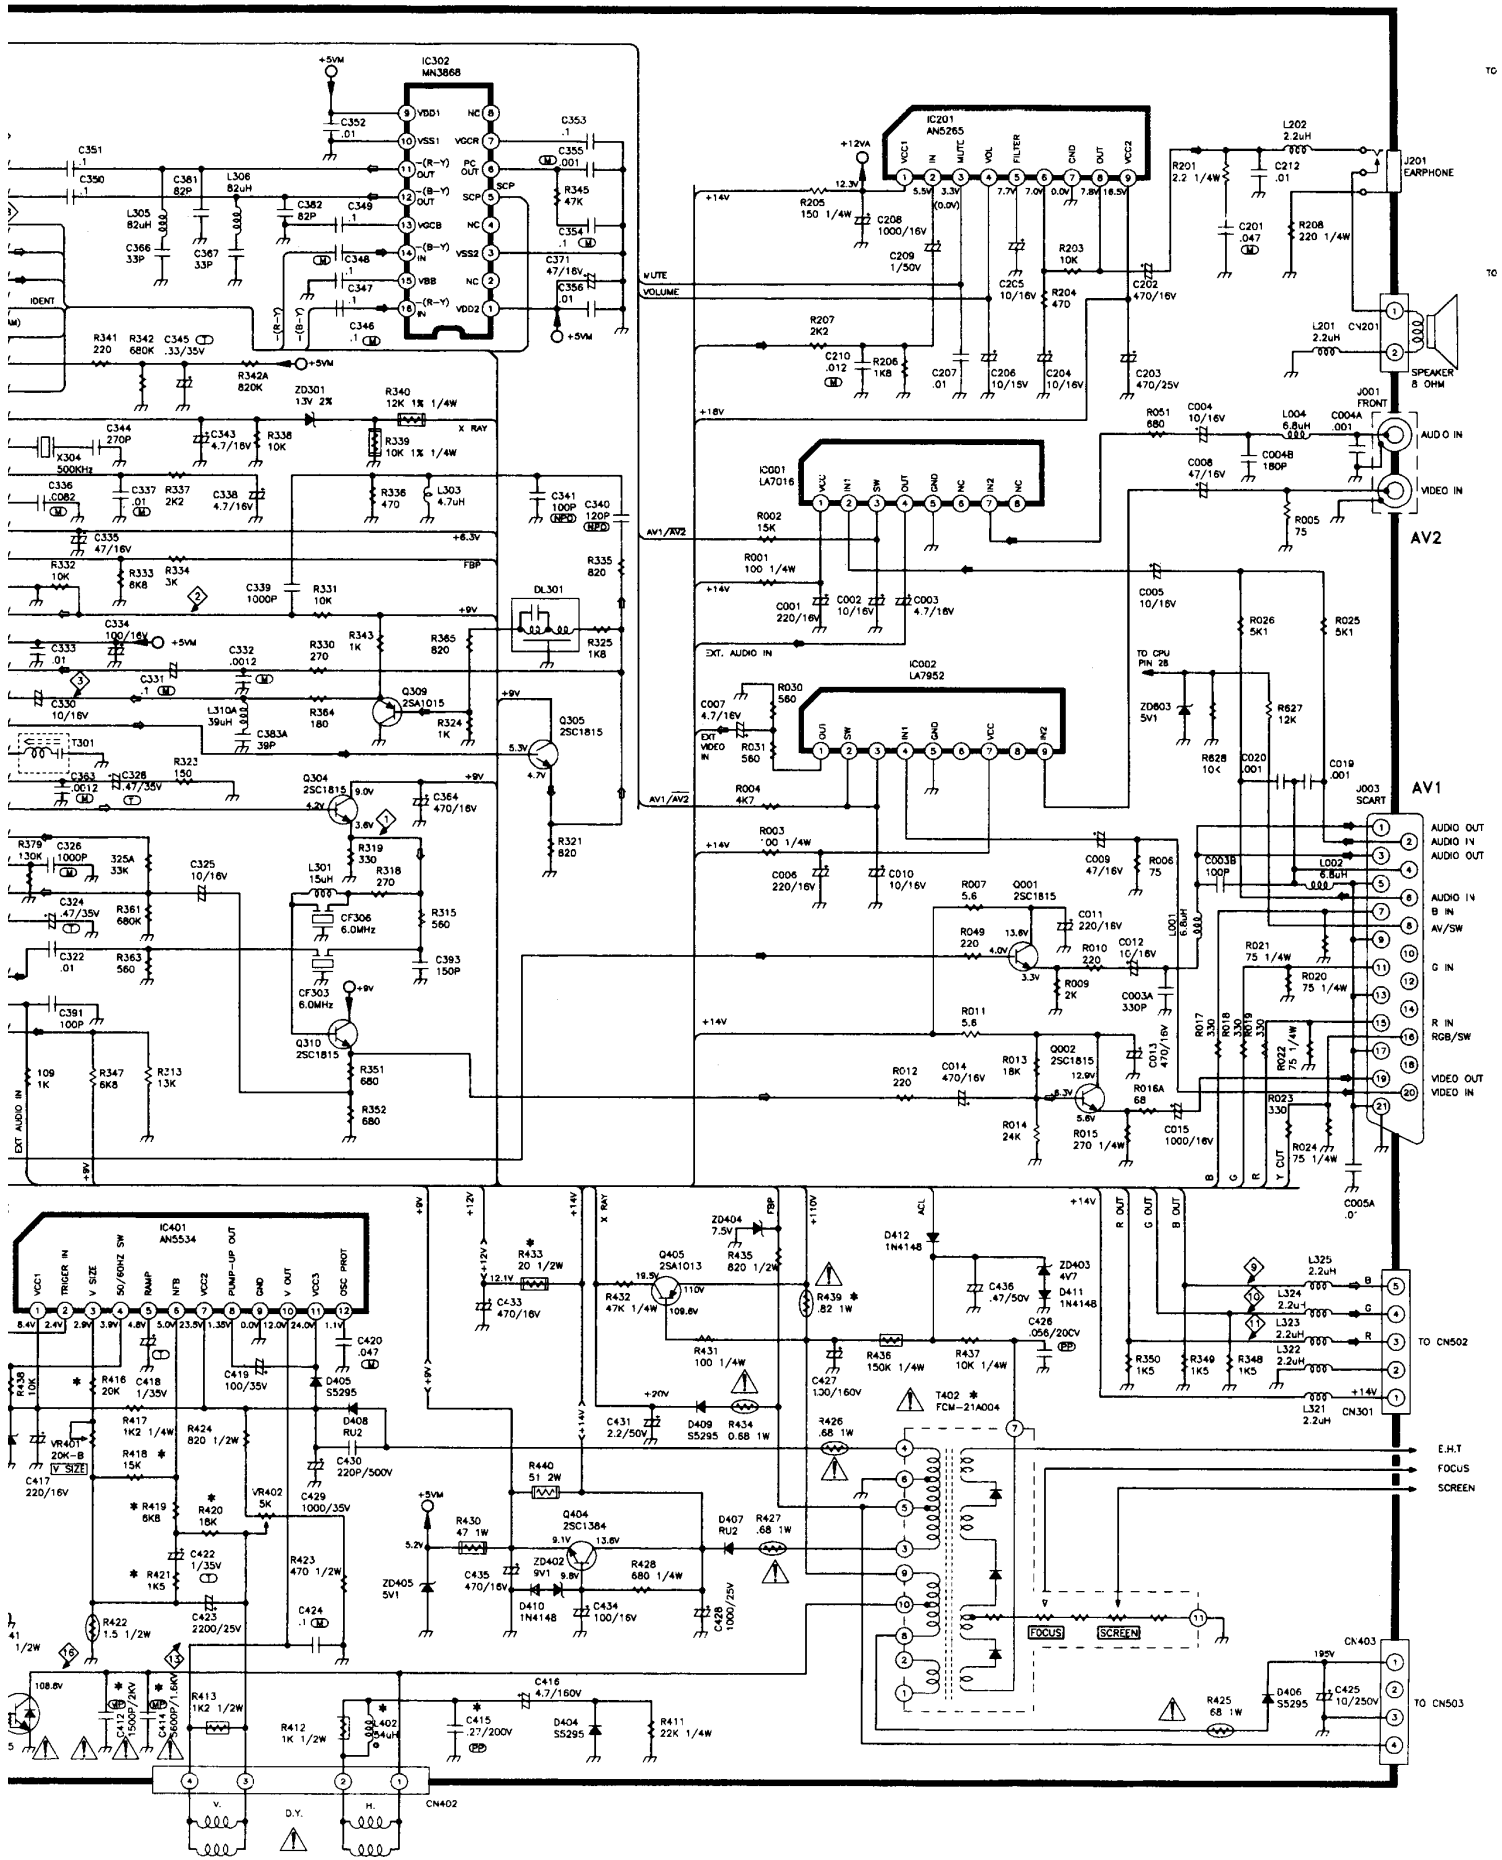

" " AUDIO SIGNAL FLOW
 " " VIDEO & INCLUDE VIDEO(SUCH AS: VIF) SIGNAL FLOW

WAVEFORM

RTV servis Horvat
 Tel: ++385-31-856-637
 Tel/fax: ++385-31-856-139
 Mob: 098-788-319
www.rtv-horvat-dj.hr

- LOCAL COMMANDS FOR IC701
- | | | | | | | |
|------|---------|-------------|------------|-------------|------------|----------|
| 0. 0 | 8. 6 | C. PICTURE | 13. POWER | 19. TEXT | 20. CANCEL | 26. CYAN |
| 1. 1 | 7. 7 | D. VOL. UP | 14. SLEEP | 18. MIX | 21. BROWSE | |
| 2. 2 | 8. 8 | E. VOL. DN | 15. TV/AV | 1C. HOLD | 22. EXP | |
| 3. 3 | 9. 9 | F. POS. UP | 16. RECALL | 1D. INDEX | 23. RED | |
| 4. 4 | A. -/-- | 10. POS. DN | 17. Q.VIEW | 1E. REVEAL | 24. GREEN | |
| 5. 5 | B. MUTE | 11. MENU | 18. NORMAL | 1F. SUBPAGE | 25. YELLOW | |

"➔" AUDIO SIGNAL FLOW
 "➔" VIDEO & INCLUDE VIDEO(SUCH AS: VIF) SIGNAL FLOW

ANALOG AFT BOARD

RTV servis Horvat
 Tel: ++385-31-856-637
 Tel/fax: ++385-31-856-139
 Mob: 098-788-319
www.rtv-horvat-dj.hr