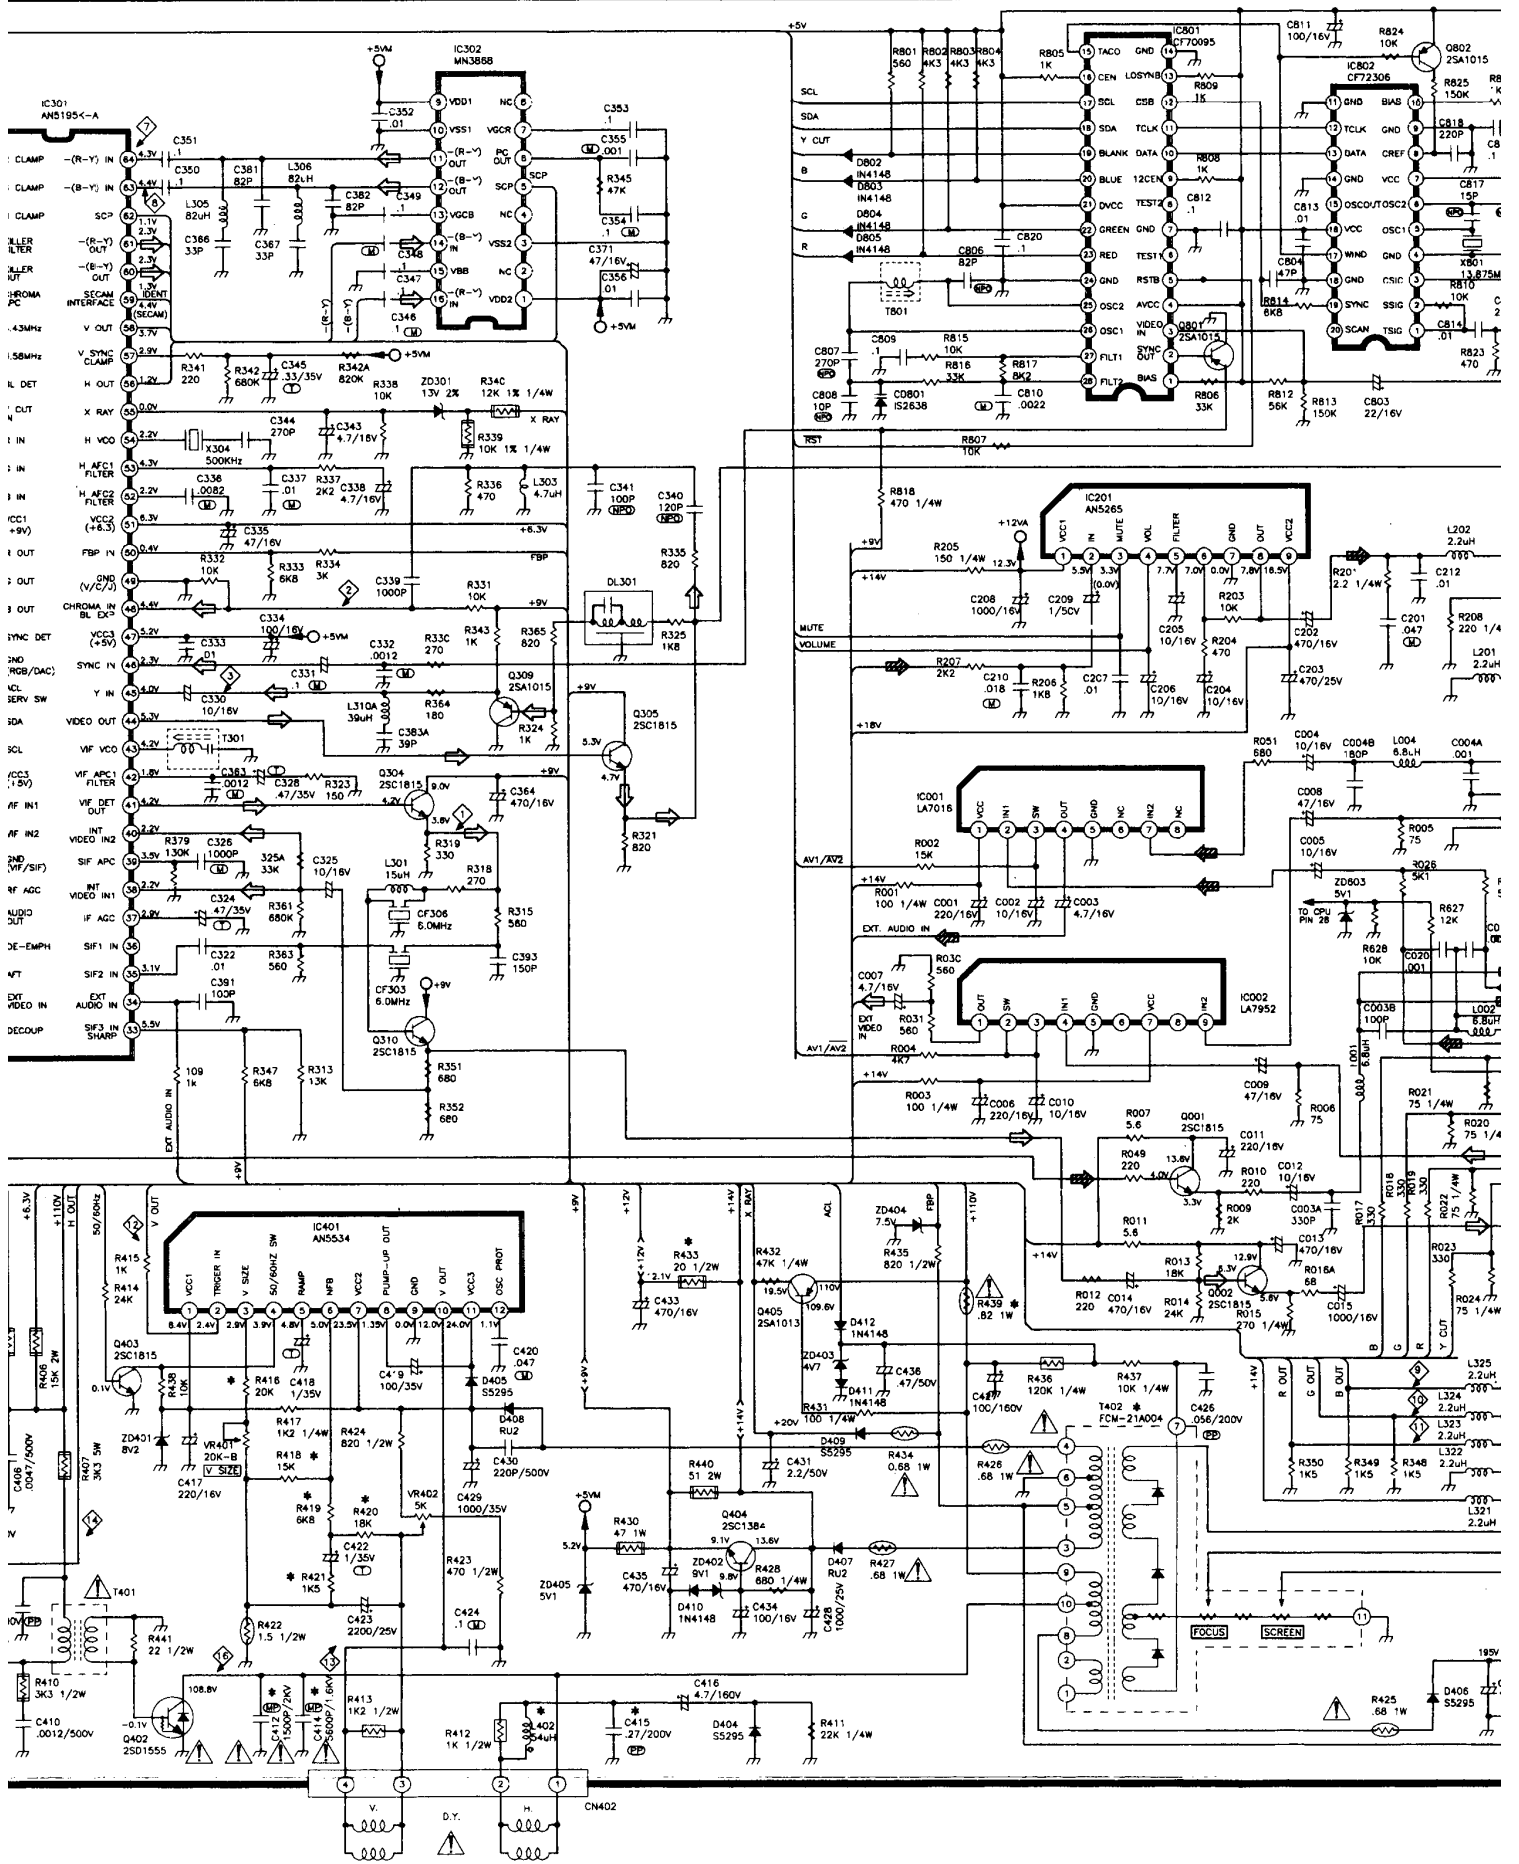

" " AUDIO SIGNAL FLOW
 " " VIDEO & INCLUDE VIDEO(SUCH AS: VIF) SIGNAL FLOW

WAVEFORM

RTV servis Horvat
 Tel: ++385-31-856-637
 Tel/fax: ++385-31-856-139
 Mob: 098-788-319
www.rtv-horvat-dj.hr

- LOCAL COMMANDS FOR IC701
- | | | | | | | |
|------|---------|-------------|------------|-------------|------------|----------|
| 0. 0 | 8. 6 | C. PICTURE | 13. POWER | 19. TEXT | 20. CANCEL | 26. CYAN |
| 1. 1 | 7. 7 | D. VOL. UP | 14. SLEEP | 18. MIX | 21. BROWSE | |
| 2. 2 | 8. 8 | E. VOL. DN | 15. TV/AV | 1C. HOLD | 22. EXP | |
| 3. 3 | 9. 9 | F. POS. UP | 16. RECALL | 1D. INDEX | 23. RED | |
| 4. 4 | A. -/-- | 10. POS. DN | 17. Q.VIEW | 1E. REVEAL | 24. GREEN | |
| 5. 5 | B. MUTE | 11. MENU | 18. NORMAL | 1F. SUBPAGE | 25. YELLOW | |

"➔" AUDIO SIGNAL FLOW
 "➔" VIDEO & INCLUDE VIDEO(SUCH AS: VIF) SIGNAL FLOW

ANALOG AFT BOARD

RTV servis Horvat
 Tel: ++385-31-856-637
 Tel/fax: ++385-31-856-139
 Mob: 098-788-319
www.rtv-horvat-dj.hr